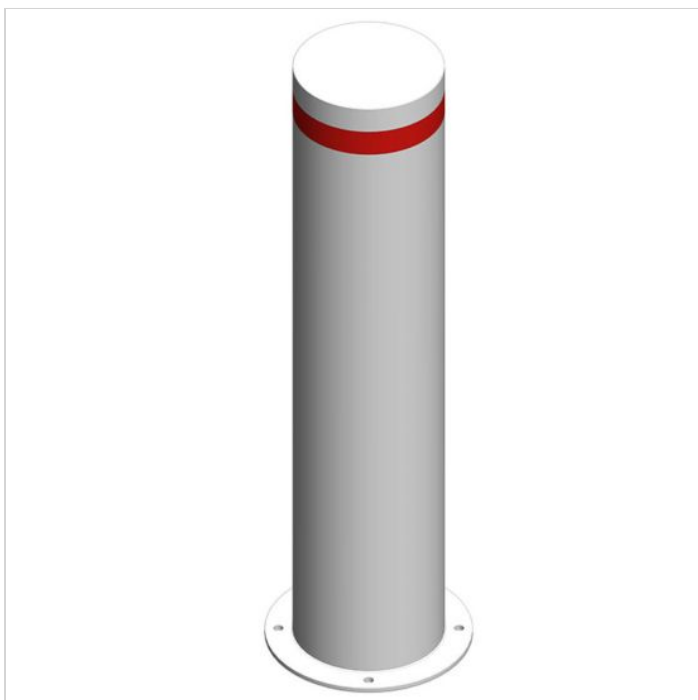

Stalp metalic de protectie si separare zone 219.1x1000x4 mm alb

Cod produs: SSZ-0191-NEN

672⁰⁷ Lei

Cost transport: 28.25 Lei

Greutate: 0 kg

La comanda

Livrare Marți, 4 august

Data: 03.07.2026

Descriere:

Pentru siguranta

Cu stalpii de protectie pentru depozite de 219.1x1000x4 mm nu mai ai grija accidentelor si a deteriorarilor cauzate de acestea.

Utilizare

Stalpii metalici de protectie cu dimensiunea de 219.1x1000x4 mm sunt folositi pentru delimitarea in zonele industriale, comerciale, private sau publice, a traficului auto si pietonal.

Acestia ofera si protectie pentru pereti, usi, rafturi, diversi stalpi in zonele in care circula autovehicule sau utilaje, pentru a face fata unei eventuale coliziuni cu acestea.

Descriere

Acest stalp metalic de protectie 219.1x1000x4 mm este construit din otel si este vopsit in camp electrostatic cu vopsea pulbere polimerica, ceea ce ii confera o rezistenta mai mare la intemperii.

- La partea superioara are aplicat prin sudura continua un capac plat cu grosimea de 5 mm.
- Tot la partea superioara are aplicata o banda reflectorizanta rosie cu o latime de 50 mm.
- La partea inferioara are sudata prin sudura continua o flansa cu grosimea de 5 mm prevazuta cu 4 gauri pentru elementele de fixare, dibluri cu holsuruburi, ancore metalice sau alte solutii de fixare.