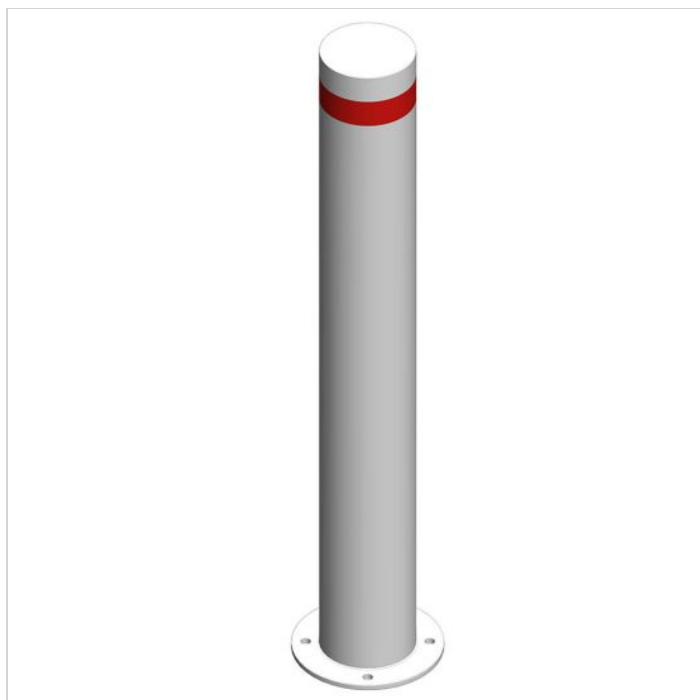

## Stalp metalic de protectie si separare zone 133x1000x4 mm alb

Cod produs: SSZ-0167-NEN

36644 Lei

Cost transport: 28.25 Lei

Greutate: 0 kg

La comanda

Livrare Vineri, 24 iulie

Data: 24.06.2026

### Descriere

Acest stalp metalic de protectie 133x1000x4 mm este construit din otel si este vopsit in camp electrostatic cu vopsea pulbere polimerica, ceea ce ii confera o rezistenta mai mare la intemperii.

## Caracteristici generale

Stalpul metalic de protectie 133x1000x4 mm este o teava rotunda confectionata din tabla laminta neagra sudata longitudinal.

Materia prima, sub forma de fasii de tabla, trece succesiv prin niste role metalice si din aproape in aproape deformeaza tabla pana cand aceasta ajunge la forma perfect rotunda.

### Specificatii

Inaltime stalp	1000 mm
Diametru stalp	133 mm
Culoare stalp	Alb