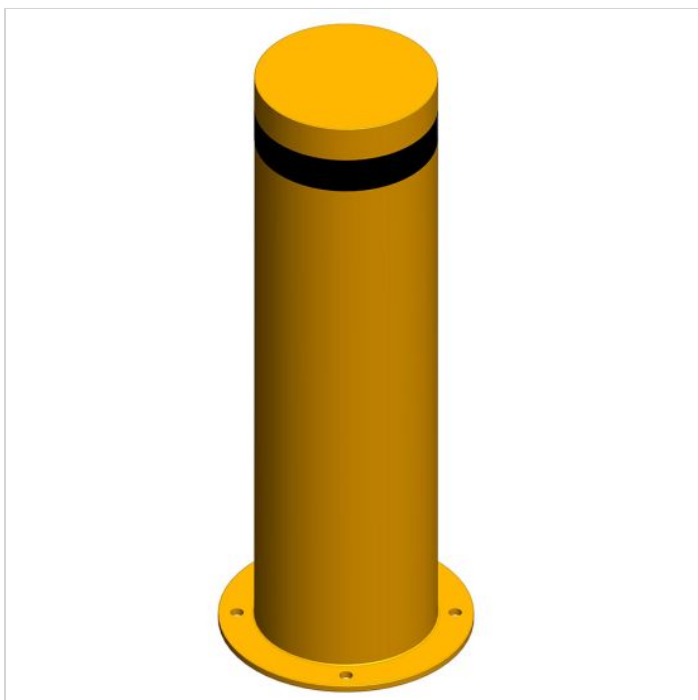

Stalp metalic de protectie si separare zone 193.7x700x4 mm galben

Cod produs: SSZ-0244-NEN

384²⁹ Lei

Cost transport: 28.25 Lei

Greutate: 0 kg

La comanda

Livrare Marți, 4 august

Data: 03.07.2026

Descriere:

Pentru siguranta

Stalpii metalici de protectie 193.7x700x4 mm se pot folosi pentru separarea zonelor si pentru siguranta.

Utilizare

Stalpii metalici de protectie cu dimensiunea de 193.7x700x4 mm sunt folositi pentru delimitarea in zonele industriale, comerciale, private sau publice, a traficului auto si pietonal.

Acestia ofera si protectie pentru pereti, usi, rafturi, diversi stalpi in zonele in care circula autovehicule sau utilaje, pentru a face fata unei eventuale coliziuni cu acestea.

Descriere

Acest stalp metalic de protectie 193.7x700x4 mm este construit din otel si este vopsit in camp electrostatic cu vopsea pulbere polimerica, ceea ce ii confera o rezistenta mai mare la intemperii.

!!! Pentru o protectie anticoroziva suplimentara se recomanda zincarea la cald inainte de vopsire.

Caracteristici generale

Stalpul metalic de protectie 193.7x700x4 mm este o teava rotunda confectionata din tabla laminta neagra sudata longitudinal.